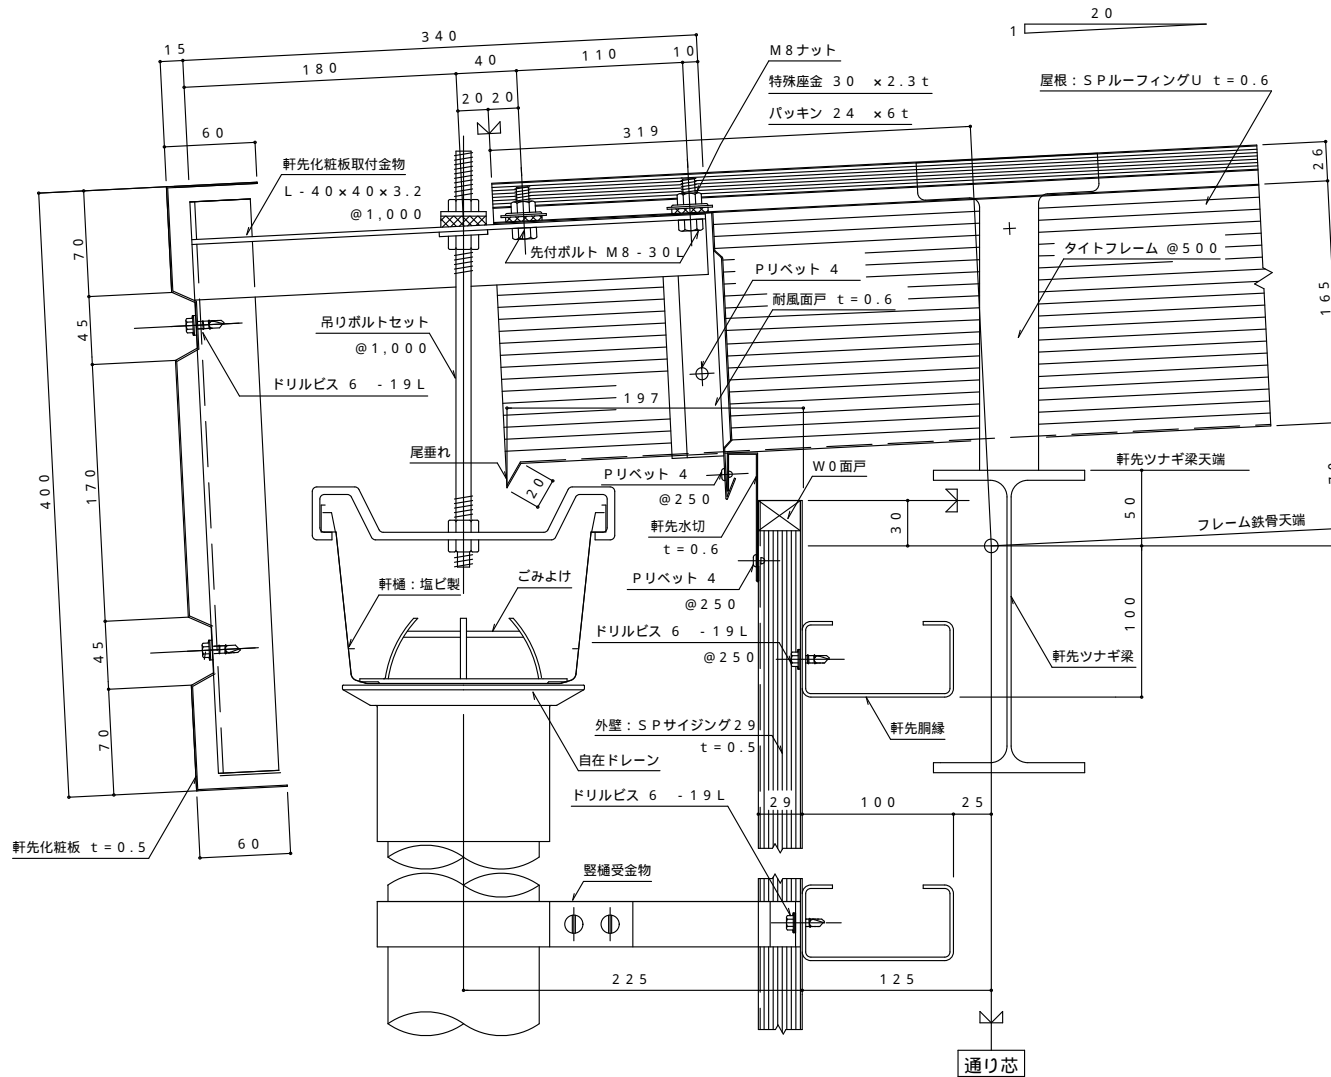

【ローコスト・プラン / 山形 / 軒先納め 1 : 5】

【RUFN0022】

ご注意とお願い

本ディテールを御相談なく使用したことによって生じたいかなる損害につきましても責任をおいかねますので御了承下さい。
また、本ディテールは今後予告なしに変更される場合がありますので、最新の情報については新日鉄までお問い合わせ下さい。
本ディテールの無断転載や複製はご遠慮下さい。

お問い合わせは

新日本製鉄株式会社 九州支店 建築営業グループ tel: 0120-210047